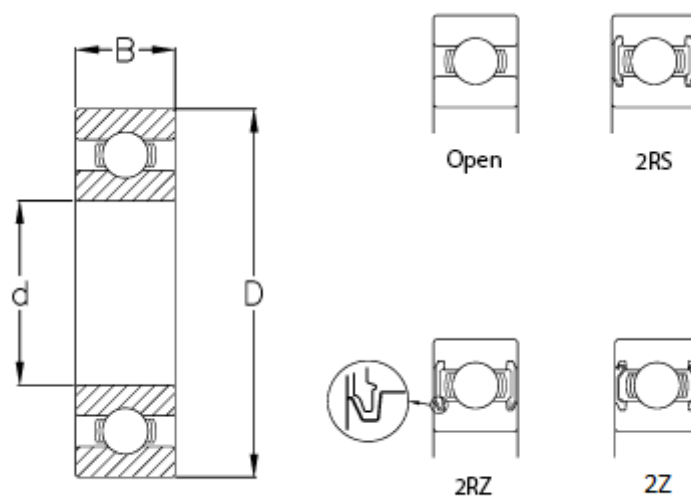

Varenummer: 57960105001602
Beskrivelse: CeramicSpeed hybridleje Insulate åbent
6010-CSB.C3

Mål

B	= 16
C (KN)	= 22.9
C0	= 16
d	= 50
D	= 80
Kugleklasse	= 5
Max omdr.	= 15000
Type	= 6010